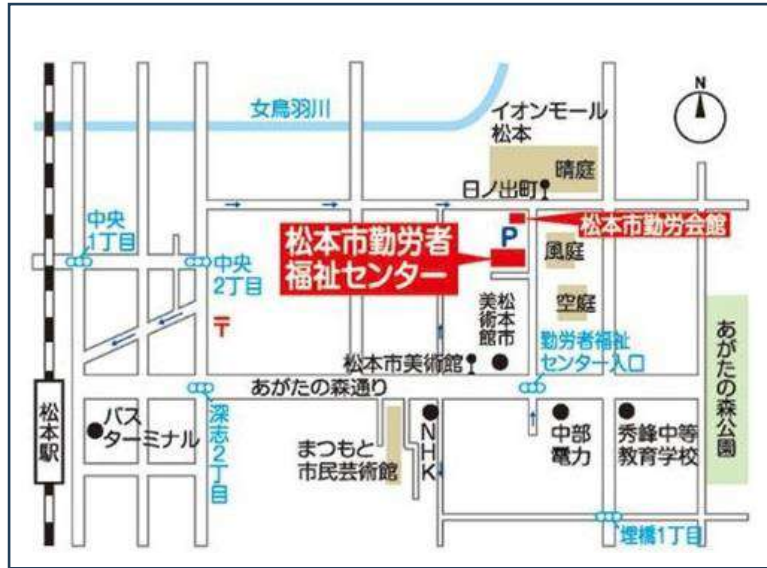

まつもとかいじょう
7/6 松本会場

まつもとしきんろうしやふくし
松本市勤労者福祉セン

ター