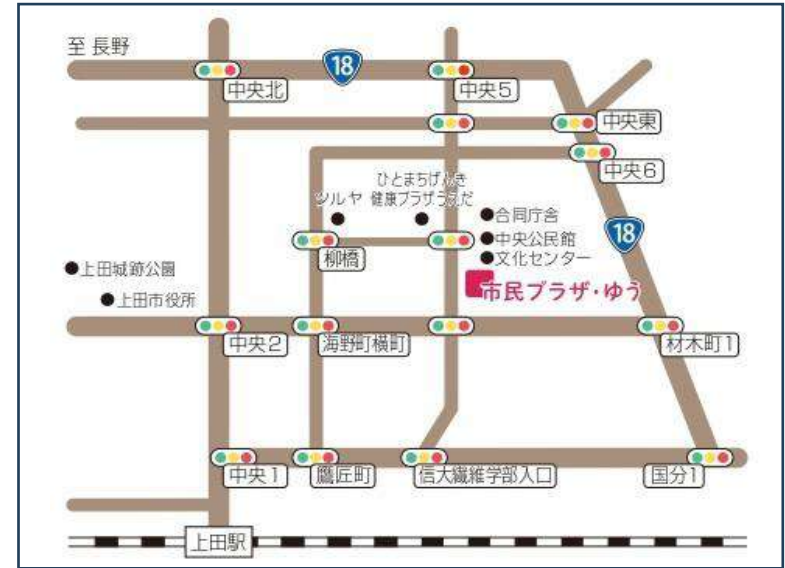

う

みのわかいじょう
8/25 箕輪会場

さんぎょうしえんせんたー
産業支援センターみ

のわ

いいだかいじょう
9/8 飯田会場

いいだしこうみんかん
飯田市公民館

いいだしとうわちょう
飯田市東和町2